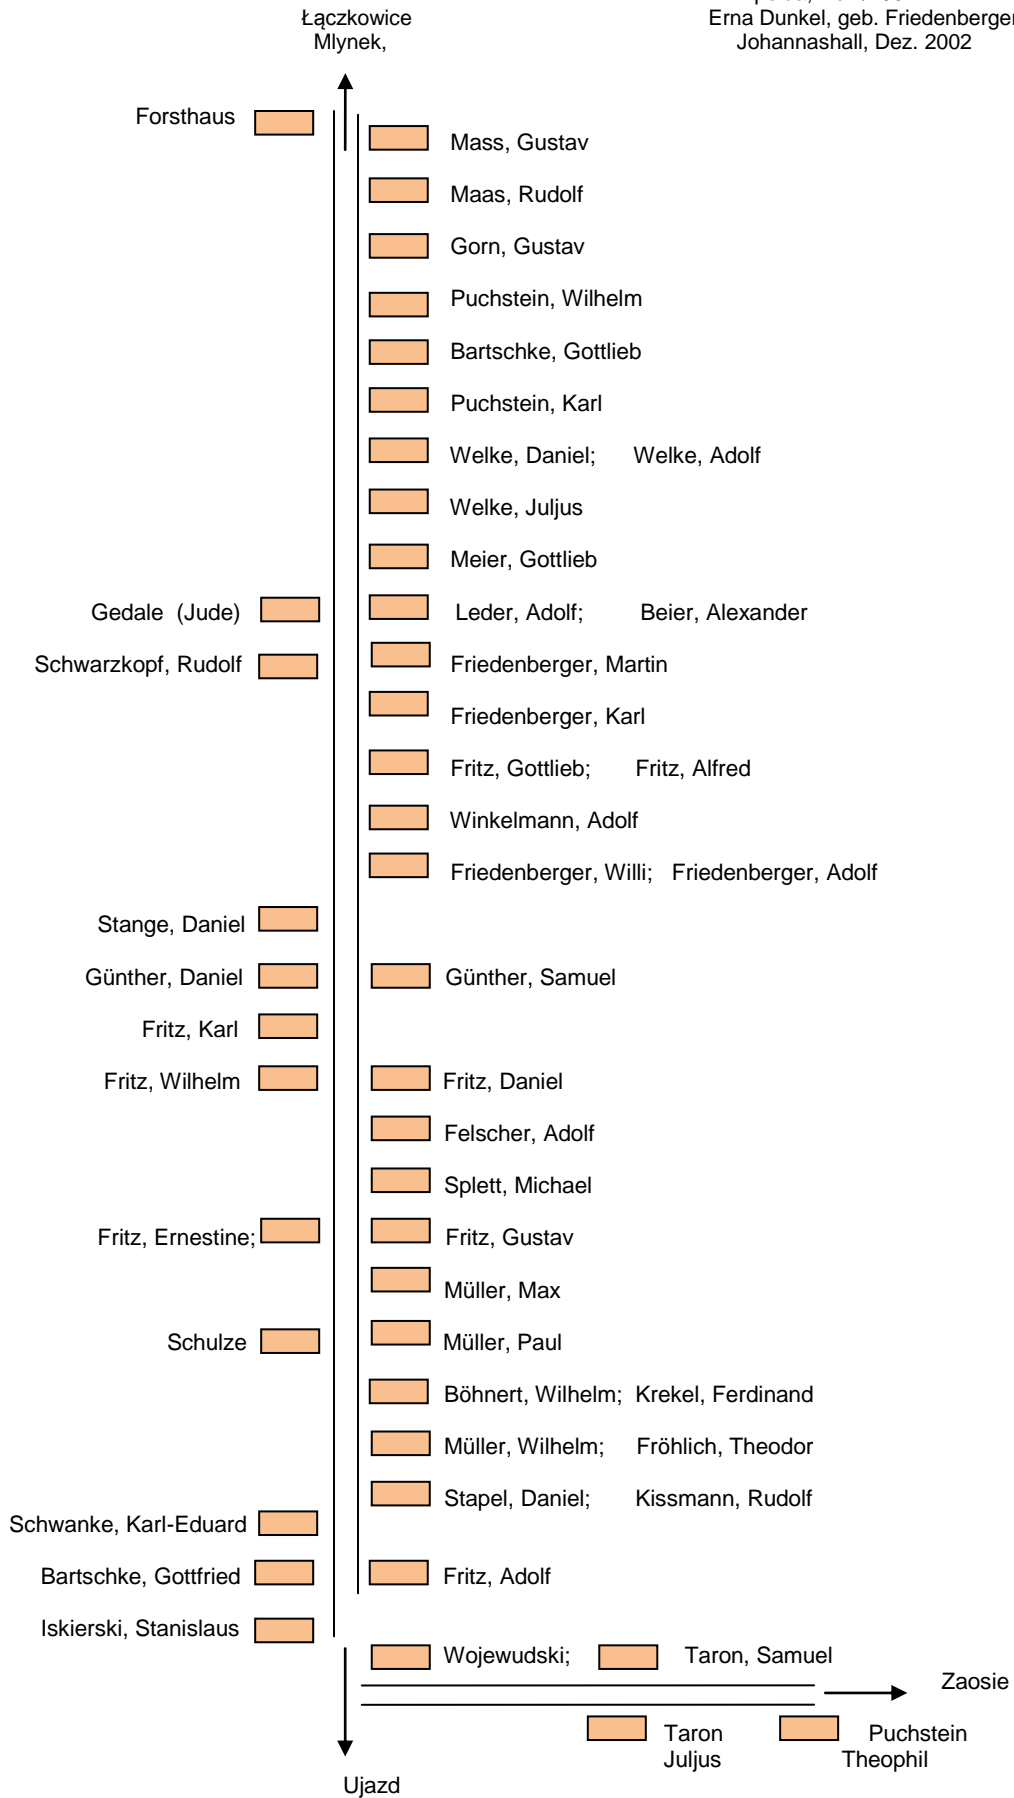

# Wykno

## Einwohner um 1939

angefertigt nach Angaben von  
 Alfred und Edelgard Kissmann  
 Apolda, Nov./2002  
 Erna Dunkel, geb. Friedenberger,  
 Johannashall, Dez. 2002

**Bemerkungen:** Nachkommen des Anton Fri. aus Janowka: Karl und Martin Friedenberger  
 Nachkommen des Andreas Fri. aus Janowka: Adolf und Willi Friedenberger